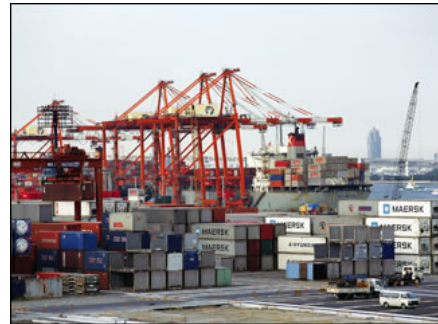

国際海上コンテナ輸送の取り扱い量は北陸でトップクラス!

通関手配・集荷・バン積み・ドレージと輸送システムを構築し、お
客様のニーズにお応えいたします。中国や東南アジア、アメリ
カ、ヨーロッパからの コンテナ輸送も実績があります。

- ・ 国際貨物の輸出入手続き
- ・ バン積み
- ・ ドレージ
- ・ MG(3台)を保有し冷凍コンテナ輸送にも対応しております
- ・ フル積載対応の20F、40F3軸シャーシも多数完備

配置車両

ウイング車 (13t)	26台
ウイング車 (4t)	2台
箱車 (4t)	1台
トラクター	17台
海上コンテナシャーシ(40F)	22台
海上コンテナシャーシ(20F)	16台
トレーラ	3台

▲ ページトップへ

倉庫事業
(営業倉庫 許可番号 近運倉第188号)
入庫から発送までトータルにサポート
FAX1枚で配送手続まで可能

入庫から在庫管理、発送までトータルにサポート!

入庫状況から在庫管理、そして発送までをトータルのサポートいたします。
FAX1枚で配送手続まで行うことができます。
お客様のニーズにあわせて集荷から保管、流通加工、出荷、配達、情報処理まで幅広いサービスをご提供。
入庫等、情報をお客様にスピーディに提供することが可能です。